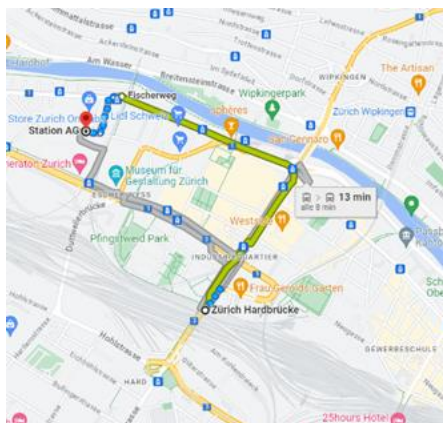

ANMELDUNG

Anmeldungen sind ab sofort unter: www.ifma.ch/agenda möglich.

Gäste bezahlen einen Unkostenbeitrag von CHF 30.-

Anmeldeschluss 23. Oktober 2023, 12h

Die Teilnehmeranzahl ist auf max. 40 Personen begrenzt.

Sie erhalten eine Anmeldebestätigung per E-Mail.

Veranstaltungsort

**ON AG, Förrlibuckstrasse 190, 8005
Zürich, Schweiz**

Von der Hardbrücke nehmen Sie das 8er Tram Richtung Zürich Hardturm bis zur Station Fischerweg. Von dort aus ist der Veranstaltungsort in drei Minuten zu Fuss erreichbar.